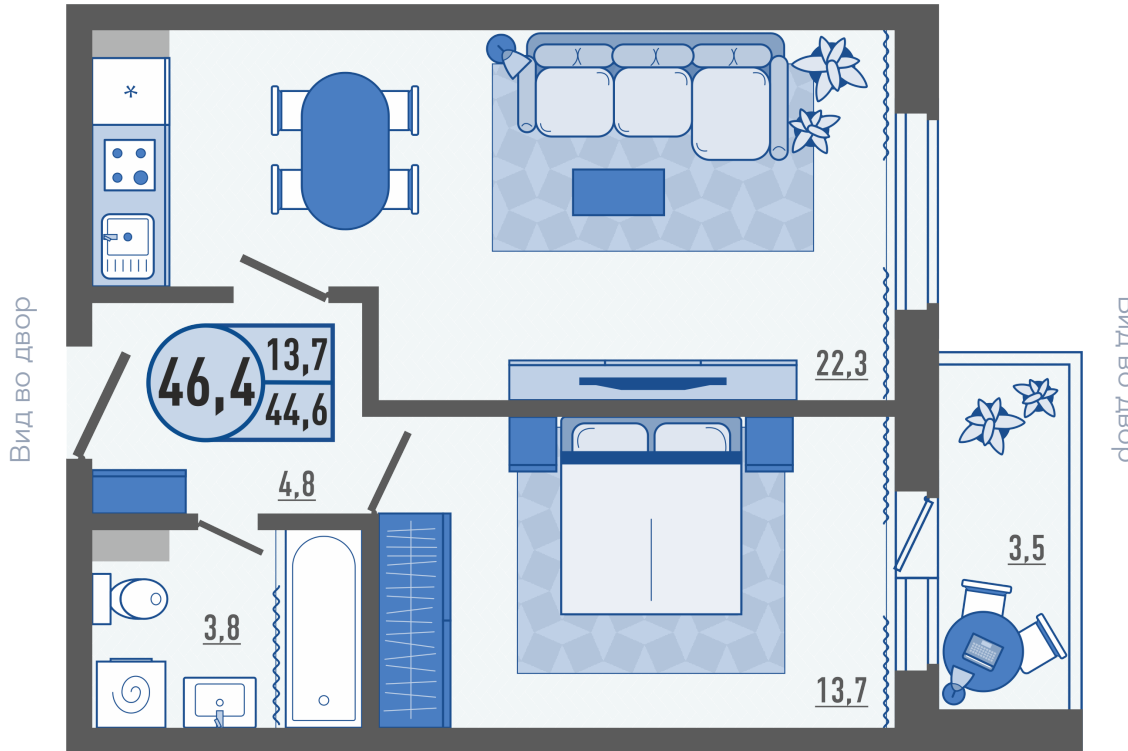

1-КОМНАТНАЯ КВАРТИРА

46,6 М²

Планировка тип 2-2-6

Цена 4 473 600 ₹

Стоимость за м² 96 000 ₹

Срок сдачи	-----	1 кв. 2025 г.
Корпус	-----	3
Секция	-----	1
Этаж	-----	2 из 21
Номер	-----	5
Тип дома	-----	Монолитно-кирпичный
Общая	-----	46,6 м ²
Проект	-----	Новые высоты

- Угловая квартира
- Мастер-спальня
- Гардеробная
- Большая кухня

Вид во двор

Вид во двор

ЖК НОВЫЕ ВЫСОТЫ