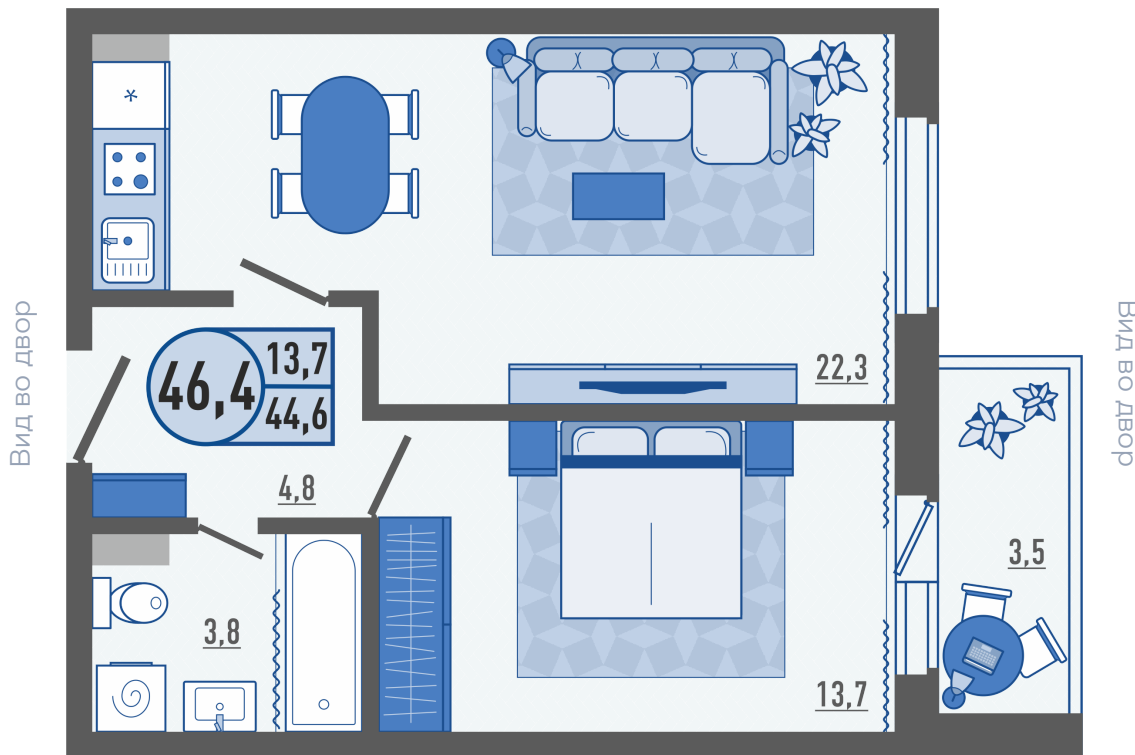

1-КОМНАТНАЯ КВАРТИРА

46,5 М²

Планировка тип 2-2-6

Цена 4 738 350 ₽

Стоимость за м² 101 900 ₽

Срок сдачи I кв. 2025 г.

Корпус 3

Секция 1

Этаж 5 из 21

Номер 29

Тип дома Монолитно-кирпичный

Общая 46,5 м²

Проект Новые высоты

Угловая квартира Мастер-спальня

Гардеробная Большая кухня

Вид во двор

Вид во двор

ЖК НОВЫЕ ВЫСОТЫ